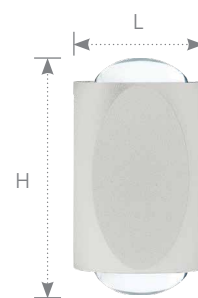

Светильники настенные светодиодные серии «MINI», белые

Feron

Материал: алюминий, стекло

Также доступны серии
в черном и сером цвете

AL51

2*1W 170Lm

LxWxH, mm (44x42x34)

4000K арт.51128
3000K арт.51129

AL54

2*1W 170Lm

LxWxH, mm (35x35x64)

4000K арт.51143
3000K арт.51144

Светодиодные
светильники-
подсветка серии «MINI»
предназначены для
местного освещения
и подсветки рабочих
поверхностей в жилых и
общественных помещениях,
прикроватного освещения,
подсветки зеркал, картин, интерьерного
декоративного освещения. Светильники
со степенью защиты IP54 подходят для
использования в качестве подсветки в
местах с повышенным содержанием влаги.