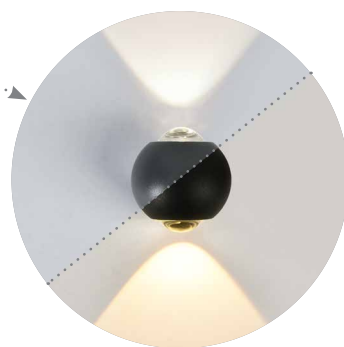

Светильники настенные светодиодные серии «MINI», белые

Feron

Материал: алюминий, стекло

Также доступны серии
в черном и сером цвете

AL51

2*1W 170Lm

LxWxH, mm (44x42x34)

4000K арт.51128
3000K арт.51129

AL52

2*1W 170Lm

LxWxH, mm (25x25x82)

4000K арт.51133
3000K арт.51134

AL53

2*1W 170Lm

LxWxH, mm (70x65x28)

4000K арт.51138
3000K арт.51139

AL54

2*1W 170Lm

LxWxH, mm (35x35x64)

4000K арт.51143
3000K арт.51144

Светодиодные
светильники-
подсветка серии «MINI»
предназначены для
местного освещения
и подсветки рабочих
поверхностей в жилых и
общественных помещениях,
прикроватного освещения,
подсветки зеркал, картин, интерьерного
декоративного освещения. Светильники
со степенью защиты IP54 подходят для
использования в качестве подсветки в
местах с повышенным содержанием влаги.