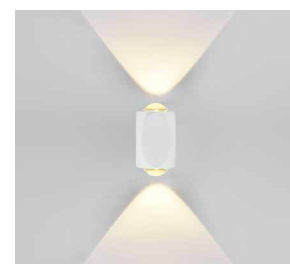

Светильники настенные светодиодные серии «MINI», белые

Feron

Материал: алюминий, стекло

Также доступны серии
в черном и сером цвете

AL51

2*1W 170Lm

LxWxH, mm (44x42x34)

4000K арт.51128
3000K арт.51129

AL52

2*1W 170Lm

LxWxH, mm (25x25x82)

4000K арт.51133
3000K арт.51134

AL53

2*1W 170Lm

LxWxH, mm (70x65x28)

4000K арт.51138
3000K арт.51139

AL54

2*1W 170Lm

LxWxH, mm (35x35x64)

4000K арт.51143
3000K арт.51144

Светодиодные
светильники-
подсветка серии «MINI»
предназначены для
местного освещения
и подсветки рабочих
поверхностей в жилых и
общественных помещениях,
прикроватного освещения,
подсветки зеркал, картин, интерьерного
декоративного освещения. Светильники
со степенью защиты IP54 подходят для
использования в качестве подсветки в
местах с повышенным содержанием влаги.