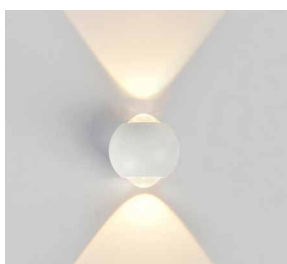

Светильники настенные светодиодные серии «MINI», белые

Feron

Материал: алюминий, стекло

Также доступны серии
в черном и сером цвете

AL51

2*1W 170Lm

LxWxH, mm (44x42x34)

4000K арт.51128
3000K арт.51129

AL54

2*1W 170Lm

LxWxH, mm (35x35x64)

4000K арт.51143
3000K арт.51144

Светодиодные
светильники-
подсветка серии «MINI»
предназначены для
местного освещения
и подсветки рабочих
поверхностей в жилых и
общественных помещениях,
прикроватного освещения,
подсветки зеркал, картин, интерьерного
декоративного освещения. Светильники
со степенью защиты IP54 подходят для
использования в качестве подсветки в
местах с повышенным содержанием влаги.