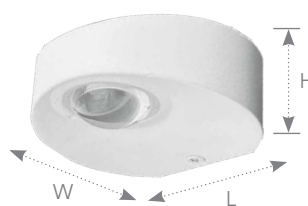

Светильники настенные светодиодные серии «MINI», белые

Feron

Материал: алюминий, стекло

Также доступны серии
в черном и сером цвете

2*1W 170Lm

LxWxH, mm (44x42x34)

4000K арт.51128
3000K арт.51129

2*1W 170Lm

LxWxH, mm (25x25x82)

4000K арт.51133
3000K арт.51134

2*1W 170Lm

LxWxH, mm (70x65x28)

4000K арт.51138
3000K арт.51139

2*1W 170Lm

LxWxH, mm (35x35x64)

4000K арт.51143
3000K арт.51144

Светодиодные
светильники-
подсветка серии «MINI»
предназначены для
местного освещения
и подсветки рабочих
поверхностей в жилых и
общественных помещениях,
прикроватного освещения,
подсветки зеркал, картин, интерьерного
декоративного освещения. Светильники
со степенью защиты IP54 подходят для
использования в качестве подсветки в
местах с повышенным содержанием влаги.

Feron.ru